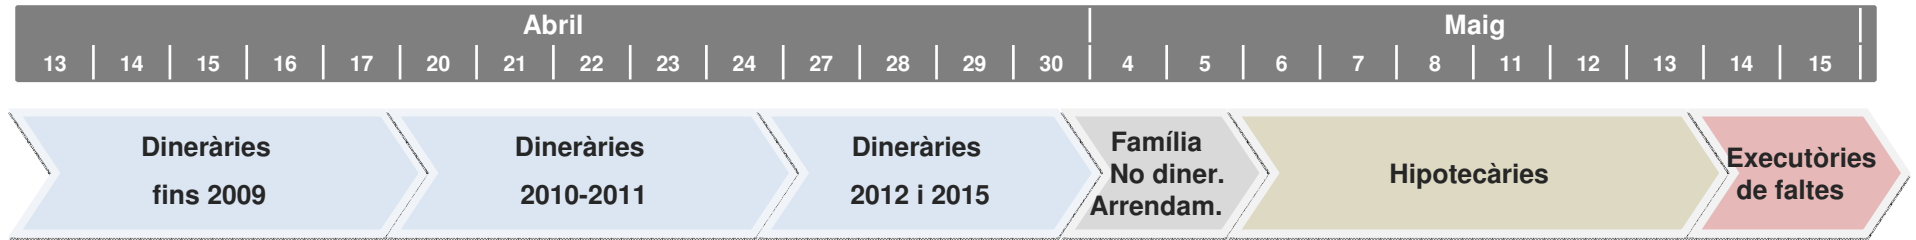

Calendari de traspàs progressiu d'execucions El Vendrell

Tipologia d'execució	Nombre aproximat d'execucions	Data inici traspàs	Data fi traspàs	Dies laborables	Ràtio execucions/dia
Dineràries anys: fins 2009	2.050	13/04/2015	17/04/2015	5	410
Dineràries anys: 2010 - 2011	2.000	20/04/2015	24/04/2015	5	400
Dineràries any: 2012 i 2015	1.500	27/04/2015	30/04/2015	4	375
Família / No dineràries / Arrendaments	951	04/05/2015	05/05/2015	2	476
Hipotecàries	2.618	06/05/2015	13/05/2015	6	436
Executòries de faltes	488	14/05/2015	15/05/2015	2	244